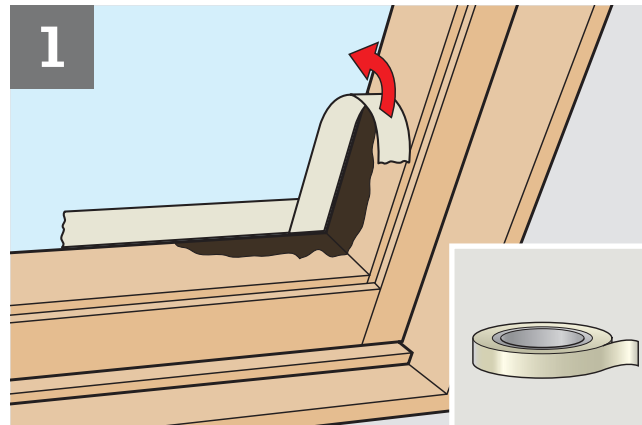

ZZZ 176

ENGLISH: Repair kit for VELUX timber roof windows
DEUTSCH: Lack-Pflege-Set farblos für VELUX Holzfenster
FRANÇAIS : Kit réparation pour fenêtres de toit VELUX en bois
DANSK: Reparatjonsæt til VELUX ovenlysvinduer i træ
NEDERLANDS: Reparatiekit voor VELUX houten dakramen
ITALIANO: Kit per riparare finestre per tetti VELUX in legno
ESPAÑOL: Kit de reparación para ventanas de tejado VELUX de madera

GGL, GHL, GXL, GPL, GZL, GTL, GDL, GEL, GFL, VL, VT

VAS 452794-2011-08