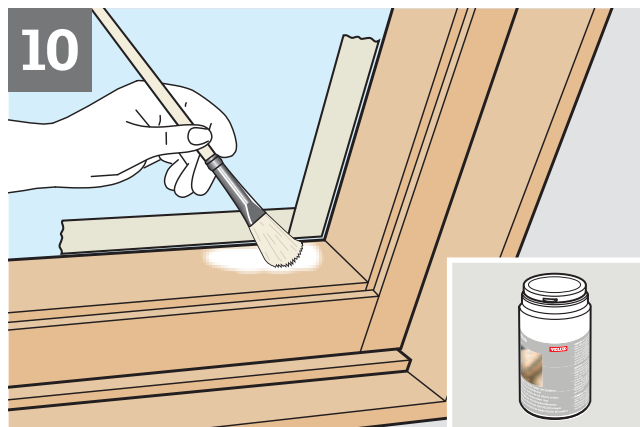

- Wait about 3 h.
- Ca. 3 Std. warten.
- Attendre environ 3 h.
- Vent ca. 3 timer.
- Ong. 3 uur wachten.
- Attendere circa 3 ore.
- Espere unas 3 horas.

10