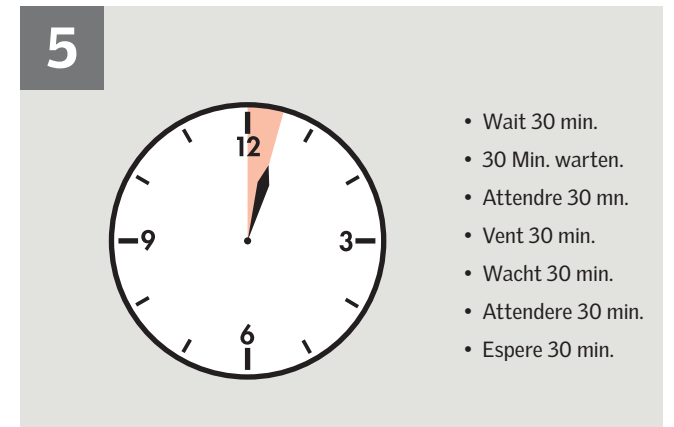

GGL, GHL, GXL, GPL, GZL, GTL, GDL, GEL, GFL, VL, VT

VAS 452794-2011-08

7

- Wait about 3 h.
- Ca. 3 Std. warten.
- Attendre environ 3 h.
- Vent ca. 3 timer.
- Ong. 3 uur wachten.
- Attendere circa 3 ore.
- Espere unas 3 horas.