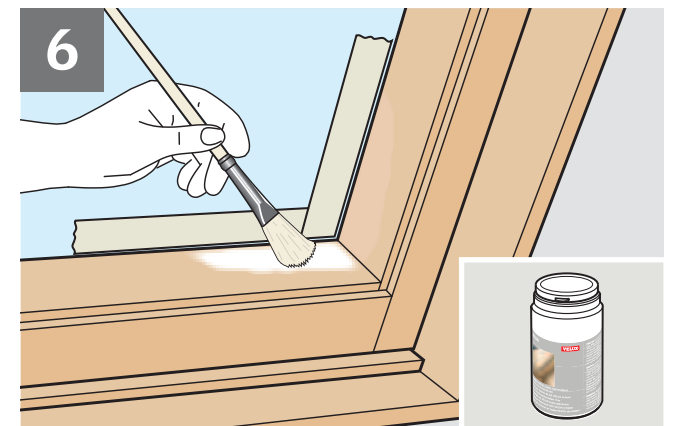

ZZZ 176

ENGLISH: Repair kit for VELUX timber roof windows
DEUTSCH: Lack-Pflege-Set farblos für VELUX Holzfenster
FRANÇAIS : Kit réparation pour fenêtres de toit VELUX en bois
DANSK: Reparatjonsæt til VELUX ovenlysvinduer i træ
NEDERLANDS: Reparatiekit voor VELUX houten dakramen
ITALIANO: Kit per riparare finestre per tetti VELUX in legno
ESPAÑOL: Kit de reparación para ventanas de tejado VELUX de madera

GGL, GHL, GXL, GPL, GZL, GTL, GDL, GEL, GFL, VL, VT

VAS 452794-2011-08