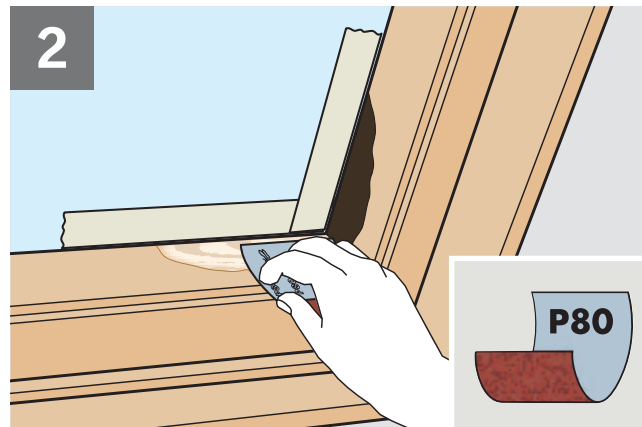

ZZZ 176

ENGLISH: Repair kit for VELUX timber roof windows
DEUTSCH: Lack-Pflege-Set farblos für VELUX Holzfenster
FRANÇAIS : Kit réparation pour fenêtres de toit VELUX en bois
DANSK: Reparatjonsæt til VELUX ovenlysvinduer i træ
NEDERLANDS: Reparatiekit voor VELUX houten dakramen
ITALIANO: Kit per riparare finestre per tetti VELUX in legno
ESPAÑOL: Kit de reparación para ventanas de tejado VELUX de madera

GGL, GHL, GXL, GPL, GZL, GTL, GDL, GEL, GFL, VL, VT

VAS 452794-2011-08