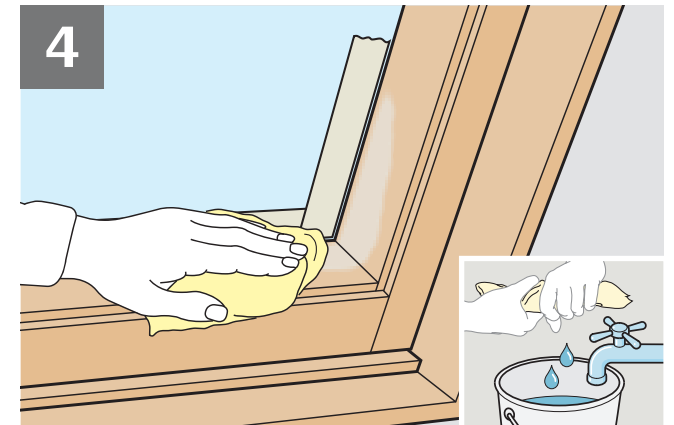

ZZZ 176

ENGLISH: Repair kit for VELUX timber roof windows
DEUTSCH: Lack-Pflege-Set farblos für VELUX Holzfenster
FRANÇAIS : Kit réparation pour fenêtres de toit VELUX en bois
DANSK: Reparatjonsæt til VELUX ovenlysvinduer i træ
NEDERLANDS: Reparatiekit voor VELUX houten dakramen
ITALIANO: Kit per riparare finestre per tetti VELUX in legno
ESPAÑOL: Kit de reparación para ventanas de tejado VELUX de madera

GGL, GHL, GXL, GPL, GZL, GTL, GDL, GEL, GFL, VL, VT

VAS 452794-2011-08