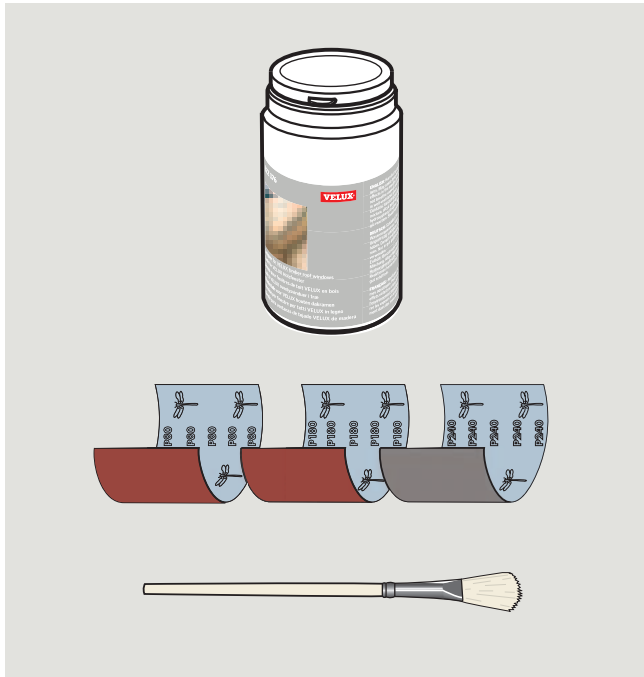

**ZZZ 176**

**ENGLISH:** Repair kit for VELUX timber roof windows  
**DEUTSCH:** Lack-Pflege-Set farblos für VELUX Holzfenster  
**FRANÇAIS :** Kit réparation pour fenêtres de toit VELUX en bois  
**DANSK:** Reparatjonsæt til VELUX ovenlysvinduer i træ  
**NEDERLANDS:** Reparatiekit voor VELUX houten dakramen  
**ITALIANO:** Kit per riparare finestre per tetti VELUX in legno  
**ESPAÑOL:** Kit de reparación para ventanas de tejado VELUX de madera